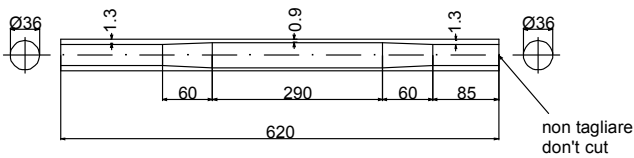

Aegis top tubing

cod : MTO350Y101

Alloy	Weight	Use
SC	139 g	Road Light

cod : MTO350U102

Alloy	Weight	Use
SC	168 g	Road - Cyclocross - MTB

cod : MTO360E301

Alloy	Weight	Use
7005	208 g	Road - Cyclocross - MTB

cod : MTO350E10119

Alloy	Weight	Use
7005	191 g	Road

cod : MTO380E20119

Alloy	Weight	Use
7005	218 g	Road

cod : MTO380U101

Alloy	Weight	Use
SC	154 g	Road

cod : MTO380U103

State	Weight	Use
SC	154 g	Road