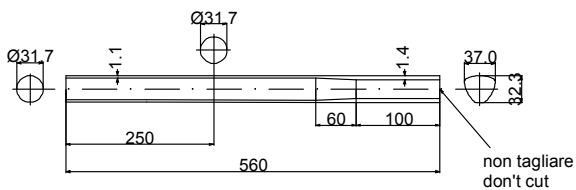

Aegis top tubing

cod : MTO350Y101

Alloy	Weight	Use
SC	139 g	Road Light

cod : MTO350U102

Alloy	Weight	Use
SC	168 g	Road - Cyclocross - MTB

cod : MTO360E301

Alloy	Weight	Use
7005	208 g	Road - Cyclocross - MTB

cod : MTO350E10119

Alloy	Weight	Use
7005	191 g	Road

cod : MTO380E20119

Alloy	Weight	Use
7005	218 g	Road

cod : MTO380U101

Alloy	Weight	Use
SC	154 g	Road

cod : MTO380U103

State	Weight	Use
SC	154 g	Road