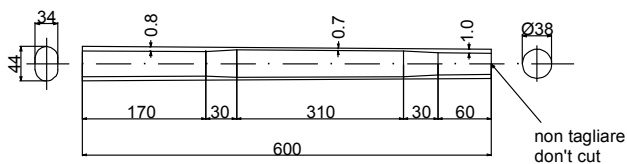

Aegis top tubing

cod : MTO350Y101

Alloy	Weight	Use
SC	139 g	Road Light

cod : MTO350U102

Alloy	Weight	Use
SC	168 g	Road - Cyclocross - MTB

cod : MTO360E301

Alloy	Weight	Use
7005	208 g	Road - Cyclocross - MTB

cod : MTO350E10119

Alloy	Weight	Use
7005	191 g	Road

cod : MTO380E20119

Alloy	Weight	Use
7005	218 g	Road

cod : MTO380U101

Alloy	Weight	Use
SC	154 g	Road

cod : MTO380U103

State	Weight	Use
SC	154 g	Road