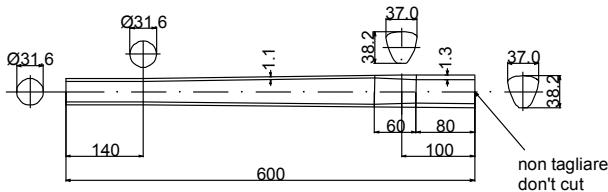

Aegis top tubing

cod : MTO350Y101

Alloy	Weight	Use
SC	139 g	Road Light

cod : MTO350U102

Alloy	Weight	Use
SC	168 g	Road - Cyclocross - MTB

cod : MTO360E301

Alloy	Weight	Use
7005	208 g	Road - Cyclocross - MTB

cod : MTO350E10119

Alloy	Weight	Use
7005	191 g	Road

cod : MTO380E20119

Alloy	Weight	Use
7005	218 g	Road

cod : MTO380U101

Alloy	Weight	Use
SC	154 g	Road

cod : MTO380U103

State	Weight	Use
SC	154 g	Road