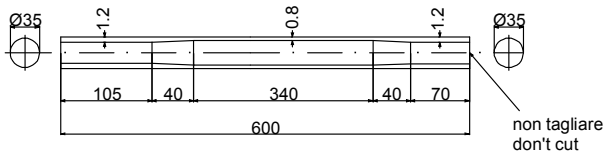

Aegis top tubing

cod : MTO350Y101

Alloy	Weight	Use
SC	139 g	Road Light

cod : MTO350U102

Alloy	Weight	Use
SC	168 g	Road - Cyclocross - MTB

cod : MTO360E301

Alloy	Weight	Use
7005	208 g	Road - Cyclocross - MTB

cod : MTO350E10119

Alloy	Weight	Use
7005	191 g	Road

cod : MTO380E20119

Alloy	Weight	Use
7005	218 g	Road

cod : MTO380U101

Alloy	Weight	Use
SC	154 g	Road

cod : MTO380U103

State	Weight	Use
SC	154 g	Road