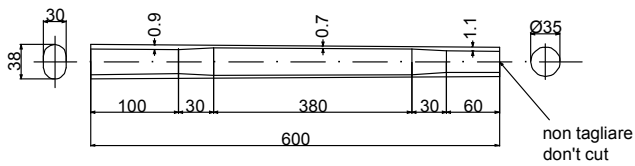

Aegis top tubing

cod : MTO350Y101

Alloy	Weight	Use
SC	139 g	Road Light

cod : MTO350U102

Alloy	Weight	Use
SC	168 g	Road - Cyclocross - MTB

cod : MTO360E301

Alloy	Weight	Use
7005	208 g	Road - Cyclocross - MTB

cod : MTO350E10119

Alloy	Weight	Use
7005	191 g	Road

cod : MTO380E20119

Alloy	Weight	Use
7005	218 g	Road

cod : MTO380U101

Alloy	Weight	Use
SC	154 g	Road

cod : MTO380U103

State	Weight	Use
SC	154 g	Road