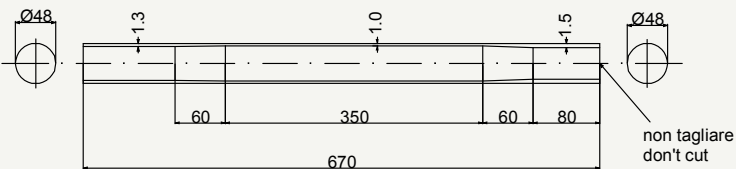

# Aegis down tubing

cod : MTQ400Y101

Alloy	Weight	Use
SC	182 g	Road

cod : MTQ420E501

Alloy	Weight	Use
7005	329 g	Road - Cyclocross - MTB

cod : MTQ420E50315

Alloy	Weight	Use
7005	329 g	Road - Cyclocross - MTB

cod : MTQ440U602

Alloy	Weight	Use
SC	205 g	Road

cod : MTQ440U601

Alloy	Weight	Use
SC	259 g	Road - Cyclocross

cod : MTQ480E101

Alloy	Weight	Use
7005	320 g	Road

cod : MTQ480E10113

Alloy	Weight	Use
7005	320 g	Road