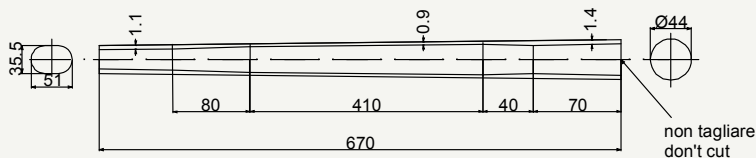

# Aegis down tubing

cod : MTQ400Y101

Alloy	Weight	Use
SC	182 g	Road

cod : MTQ420E501

Alloy	Weight	Use
7005	329 g	Road - Cyclocross - MTB

cod : MTQ420E50315

Alloy	Weight	Use
7005	329 g	Road - Cyclocross - MTB

cod : MTQ440U602

Alloy	Weight	Use
SC	205 g	Road

cod : MTQ440U601

Alloy	Weight	Use
SC	259 g	Road - Cyclocross

cod : MTQ480E101

Alloy	Weight	Use
7005	320 g	Road

cod : MTQ480E10113

Alloy	Weight	Use
7005	320 g	Road