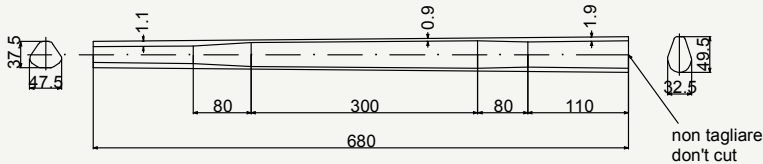

# Aegis down tubing

cod : MTQ400Y101

Alloy	Weight	Use
SC	182 g	Road

cod : MTQ420E501

Alloy	Weight	Use
7005	329 g	Road - Cyclocross - MTB

cod : MTQ420E50315

Alloy	Weight	Use
7005	329 g	Road - Cyclocross - MTB

cod : MTQ440U602

Alloy	Weight	Use
SC	205 g	Road

cod : MTQ440U601

Alloy	Weight	Use
SC	259 g	Road - Cyclocross

cod : MTQ480E101

Alloy	Weight	Use
7005	320 g	Road

cod : MTQ480E10113

Alloy	Weight	Use
7005	320 g	Road