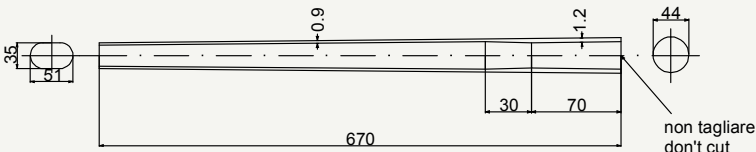

# Aegis down tubing

cod : MTQ400Y101

Alloy	Weight	Use
SC	182 g	Road

cod : MTQ420E501

Alloy	Weight	Use
7005	329 g	Road - Cyclocross - MTB

cod : MTQ420E50315

Alloy	Weight	Use
7005	329 g	Road - Cyclocross - MTB

cod : MTQ440U602

Alloy	Weight	Use
SC	205 g	Road

cod : MTQ440U601

Alloy	Weight	Use
SC	259 g	Road - Cyclocross

cod : MTQ480E101

Alloy	Weight	Use
7005	320 g	Road

cod : MTQ480E10113

Alloy	Weight	Use
7005	320 g	Road