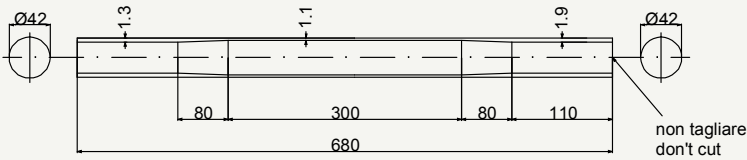

# Aegis down tubing

cod : MTQ400Y101

Alloy	Weight	Use
SC	182 g	Road

cod : MTQ420E501

Alloy	Weight	Use
7005	329 g	Road - Cyclocross - MTB

cod : MTQ420E50315

Alloy	Weight	Use
7005	329 g	Road - Cyclocross - MTB

cod : MTQ440U602

Alloy	Weight	Use
SC	205 g	Road

cod : MTQ440U601

Alloy	Weight	Use
SC	259 g	Road - Cyclocross

cod : MTQ480E101

Alloy	Weight	Use
7005	320 g	Road

cod : MTQ480E10113

Alloy	Weight	Use
7005	320 g	Road