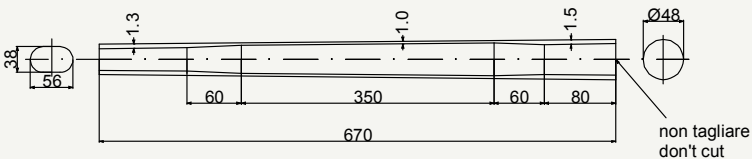

cod : MTQ440U602

Alloy	Weight	Use
SC	205 g	Road

cod : MTQ440U601

Alloy	Weight	Use
SC	259 g	Road - Cyclocross

cod : MTQ480E101

Alloy	Weight	Use
7005	320 g	Road

cod : MTQ480E10113

Alloy	Weight	Use
7005	320 g	Road