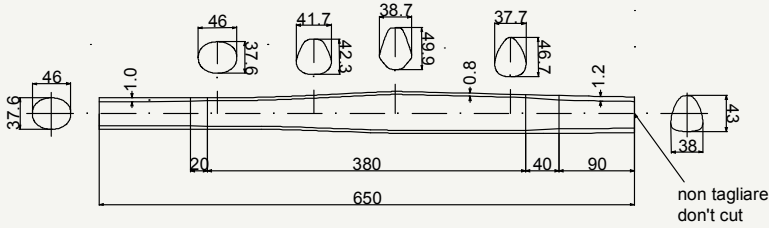

# Aegis down tubing

cod : MTQ400Y101

Alloy	Weight	Use
SC	182 g	Road

cod : MTQ420E501

Alloy	Weight	Use
7005	329 g	Road - Cyclocross - MTB

cod : MTQ420E50315

Alloy	Weight	Use
7005	329 g	Road - Cyclocross - MTB

cod : MTQ440U602

Alloy	Weight	Use
SC	205 g	Road

cod : MTQ440U601

Alloy	Weight	Use
SC	259 g	Road - Cyclocross

cod : MTQ480E101

Alloy	Weight	Use
7005	320 g	Road

cod : MTQ480E10113

Alloy	Weight	Use
7005	320 g	Road