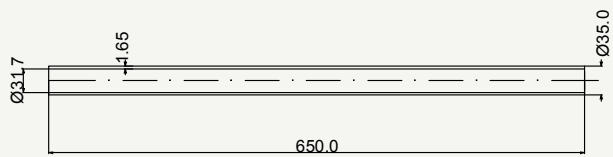

Fire seat tubing

non tagliare
don't cut

cod : MTV317E10111

Alloy	Weight	Use
7005	290 g	Road - Cyclocross - MTB

cod : MTV317E2017

Alloy	Weight	Use
7005	328 g	Road Low Geometry

non tagliare
don't cut

cod : MTV350E307

Alloy	Weight	Use
7005	314 g	Cyclocross - MTB

cod : MTV350E313

Alloy	Weight	Use
7005	318 g	Road - Cyclocross - MTB

cod : MTV350E31318

Alloy	Weight	Use
7005	318 g	Track

cod : MTV350E3131

Alloy	Weight	Use
7005	318 g	Track