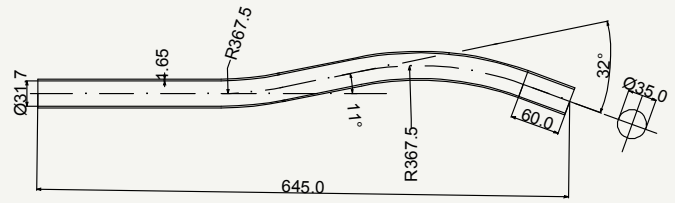

Fire seat tubing

non tagliare
don't cut

cod : MTV317E10111

Alloy	Weight	Use
7005	290 g	Road - Cyclocross - MTB

cod : MTV317E2017

Alloy	Weight	Use
7005	328 g	Road Low Geometry

non tagliare
don't cut

cod : MTV350E307

Alloy	Weight	Use
7005	314 g	Cyclocross - MTB

cod : MTV350E313

Alloy	Weight	Use
7005	318 g	Road - Cyclocross - MTB

cod : MTV350E31318

Alloy	Weight	Use
7005	318 g	Track

cod : MTV350E3131

Alloy	Weight	Use
7005	318 g	Track