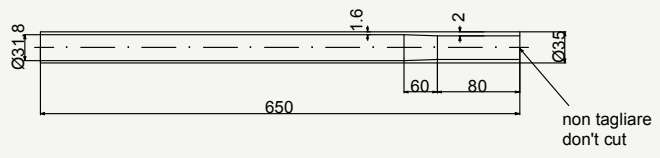

Fire seat tubing

non tagliare
don't cut

cod : MTV317E10111

Alloy	Weight	Use
7005	290 g	Road - Cyclocross - MTB

cod : MTV317E2017

Alloy	Weight	Use
7005	328 g	Road Low Geometry

non tagliare
don't cut

cod : MTV350E307

Alloy	Weight	Use
7005	314 g	Cyclocross - MTB

cod : MTV350E313

Alloy	Weight	Use
7005	318 g	Road - Cyclocross - MTB

cod : MTV350E31318

Alloy	Weight	Use
7005	318 g	Track

cod : MTV350E3131

Alloy	Weight	Use
7005	318 g	Track