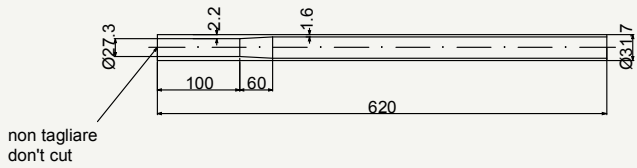

Fire seat tubing

non tagliare
don't cut

cod : MTV317E10111

Alloy	Weight	Use
7005	290 g	Road - Cyclocross - MTB

cod : MTV317E2017

Alloy	Weight	Use
7005	328 g	Road Low Geometry

non tagliare
don't cut

cod : MTV350E307

Alloy	Weight	Use
7005	314 g	Cyclocross - MTB

cod : MTV350E313

Alloy	Weight	Use
7005	318 g	Road - Cyclocross - MTB

cod : MTV350E31318

Alloy	Weight	Use
7005	318 g	Track

cod : MTV350E3131

Alloy	Weight	Use
7005	318 g	Track