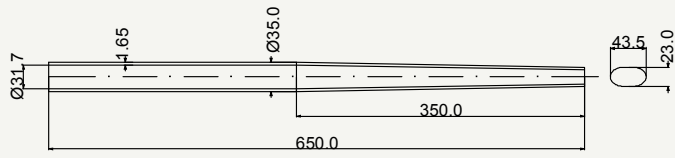

Fire seat tubing

non tagliare
don't cut

cod : MTV317E10111

Alloy	Weight	Use
7005	290 g	Road - Cyclocross - MTB

cod : MTV317E2017

Alloy	Weight	Use
7005	328 g	Road Low Geometry

non tagliare
don't cut

cod : MTV350E307

Alloy	Weight	Use
7005	314 g	Cyclocross - MTB

cod : MTV350E313

Alloy	Weight	Use
7005	318 g	Road - Cyclocross - MTB

cod : MTV350E31318

Alloy	Weight	Use
7005	318 g	Track

cod : MTV350E3131

Alloy	Weight	Use
7005	318 g	Track