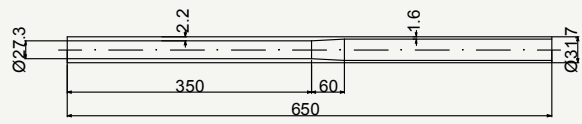

Fire seat tubing

non tagliare
don't cut

cod : MTV317E10111

Alloy	Weight	Use
7005	290 g	Road - Cyclocross - MTB

cod : MTV317E2017

Alloy	Weight	Use
7005	328 g	Road Low Geometry

non tagliare
don't cut

cod : MTV350E307

Alloy	Weight	Use
7005	314 g	Cyclocross - MTB

cod : MTV350E313

Alloy	Weight	Use
7005	318 g	Road - Cyclocross - MTB

cod : MTV350E31318

Alloy	Weight	Use
7005	318 g	Track

cod : MTV350E3131

Alloy	Weight	Use
7005	318 g	Track